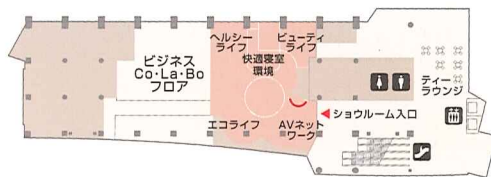

パナソニックリビングショールーム東京は、地下2階から2階まで4フロア、
住まいまるごと一軒分の設備や家電商品を展示。
見て、触れて、相談できる、生活空間体験ショールームです。

2F

生活家電の体感フロア
話題の新製品を思う存分見て、使って、お確かめください。

1F

生活快適の提案フロア
パナソニックの住まいづくりが明日のライフスタイルをお届けします。

B1F

あかりと電気設備のフロア
あかり、電気設備・外壁・エクステリア・リフォームのフロア。

B2F

キッチン・水まわりと内装収納のフロア
キッチン・バスルーム、収納・内装材、洗面・トイレのフロア。

住まいのこと、まるごと解決。

- STEP.1 **ご相談** → STEP.2 **商品体験** → STEP.3 **ご提案**

もう住まいづくりをはじめられている方も、まだの方もお気軽にご相談ください。

ご相談に合わせて各商品をご案内。特長や使い方など、実物を見ながらご紹介します。

専門のプランナーがぴったりのプランをご提案。暮らしの悩みをまるごと解決します。

パナソニックリビングショールーム東京
〒105-8301 東京都港区東新橋1丁目5番1号
TEL.03-6218-0010
開館時間:10:00~18:00
休館日:お盆・年末年始
<http://panasonic.co.jp/showroom/tokyo>

交通アクセス

JR新橋駅「銀座口」より昭和通り方面へ徒歩約5分
「汐留口」より地下歩道をシオサイト方面へ徒歩約5分
東京メトロ銀座線新橋駅「2番出口」より徒歩約3分
都営浅草線新橋駅改札より地下歩道をシオサイト方面へ徒歩約3分
都営大江戸線汐留駅 JR・ゆりかもめ新橋駅方面改札口より徒歩2分
ゆりかもめ新橋駅よりシオサイト方面へ徒歩約3分