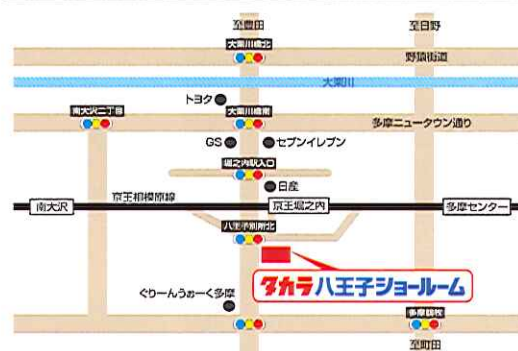

7カラ八王子ショールーム

〒192-0363 東京都八王子市別所1-10-3
TEL:042-677-1020 FAX:042-677-1021

当日イベント特典

- ・お買い得!! 展示現品処分市開催
- ・ご来場の皆様に記念品ご用意