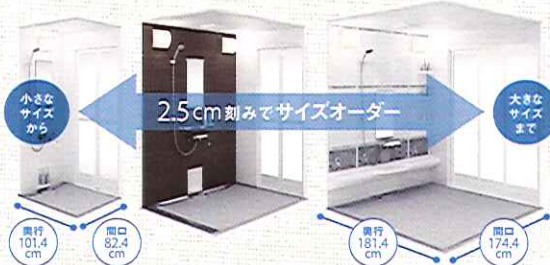

ハイグレード

お手入れのしやすいメラミン扉。引手の脚さか、扉カラーをさらに美しく引き立てます。

ベーシック

やさしい質感の化粧紙扉。光をやわらかく反射し、安らぎのあるキッチン空間に。

■ホーロー底板 ■ホーロークリーンキッチンパネル ■ホーロー壁流板 ■ホーロー仕上げ吊戸棚

■マッチ 型開口2550 足元スライドタイプ

¥281,000~

※消費税・取付け工事費別途

ぴったりサイズシャワーユニット

- サイズが選べるフリーサイズ
 - リフォームにも最適「ぴったりサイズ」
 - あたたかさを逃がさない「パーフェクト保温」
- 間口×奥行が自由自在、約1,250通りのサイズバリエーション。

2.5cm刻みでサイズオーダー

小さなサイズから 大きなサイズまで

奥行 101.4 cm 幅 82.4 cm 奥行 181.4 cm 幅 174.4 cm

タカラ住宅用トイレ

ティモニ Uシリーズ