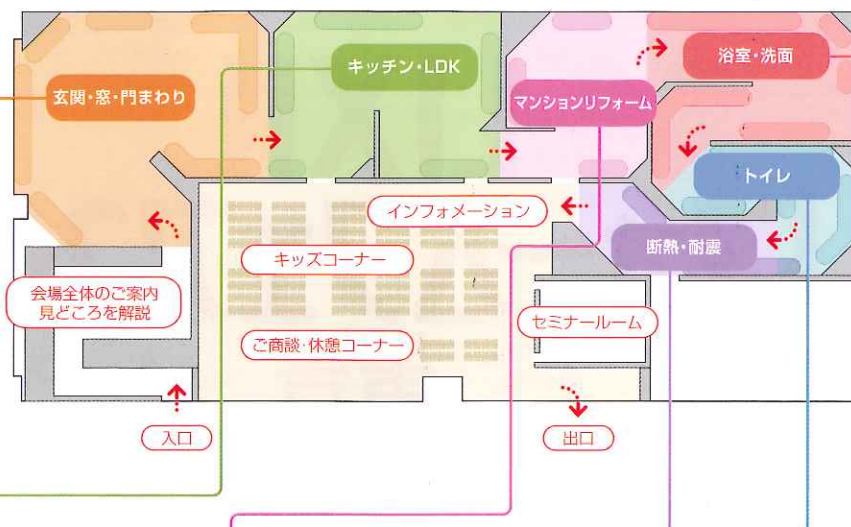

## 各展示コーナーの

ステージでは、プロの実演販売士が、リフォームの手軽さやメリットをおもしろおかしく解説!

毎回大好評!

※レイアウト図・展示内容は企画段階のものです。変更になる場合がございます。※掲載写真は、説明用のものです。実際の展示とは異なります。

リフォーム後の空間展示と最新の設備を、6つのテーマに分けてわかりやすく展示。体感展示や、実演によるご説明などで、リフォームの楽しさやコツをお伝えします。

体感できる展示、実演展示など、お困りごとの解決方法をわかりやすくご説明!

リフォームの参考になる人気講師のセミナー&トークショーも開催!

玄関・窓・門まわりコーナー	キッチン・LDKコーナー	マンションリフォームコーナー	断熱・耐震コーナー	トイレコーナー	浴室・洗面コーナー
様々な条件に応じた、エクステリア、玄関ドア、外壁を組み合わせたリフォームイメージをご覧ください。	使い方に合わせた様々なLDKプランに見て触れていただき、理想のキッチンに出会っていただけます。	LDK空間を中心にした、リフォーム後のイメージを展示。暮らしを楽しむ、人気の空間リフォームをご紹介します。	断熱・耐震など、暮らしを快適にし、住まいの性能を向上させる安心安全のリフォームをご提案します。	節水効果が高く、キレイで汚れにくい、新しいトイレ空間をご提案いたします。	収納やお掃除の困りごとを解決する機能や、浴室の狭さを解決する提案をご用意しています。
<b>展示製品</b> 玄関ドア、窓、カーポート、門扉、ガーデンルーム、外壁など	<b>展示製品</b> キッチン、インテリア建材、インテリアファブリックなど	<b>展示製品</b> キッチン、浴室、洗面化粧台、トイレなど	<b>展示製品</b> 内窓、断熱材、耐震リフォーム、換気システムなど	<b>展示製品</b> トイレ、手洗いキャビネット、手洗器など	<b>展示製品</b> 浴室、洗面化粧台、タイル、水洗金具など
					