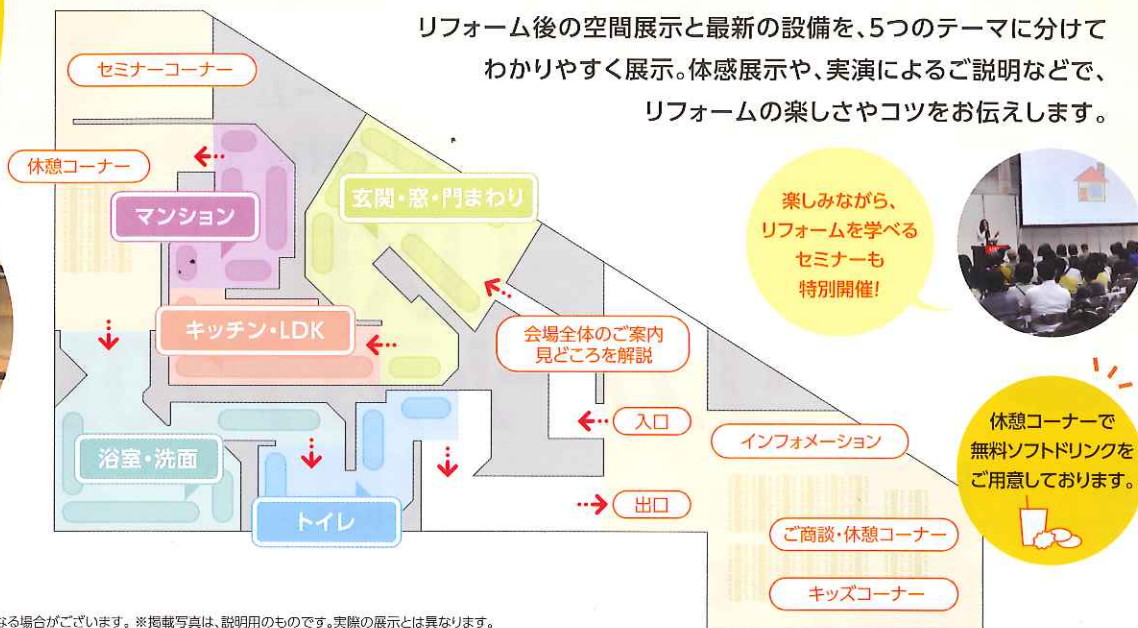

### LIXILリフォームフェアはご招待制です。

●ご招待状をお持ちの方がご入場いただけます。来場ご希望の方は、裏面のお問い合わせ先まで。

## 充実の 実演ステージ!

プロの実演販売士が  
リフォームを  
楽しくわかりやすく紹介。  
ぜひお見逃しなく!

大好評!

※実演時間は各10分間

リフォーム後の空間展示と最新の設備を、5つのテーマに分けて  
わかりやすく展示。体感展示や、実演によるご説明などで、  
リフォームの楽しさやコツをお伝えします。

楽しみながら、  
リフォームを学べる  
セミナーも  
特別開催!

休憩コーナーで  
無料ソフトドリンクを  
ご用意しております。

※レイアウト図・展示内容は企画段階のものです。変更になる場合がございます。※掲載写真は、説明用のものです。実際の展示とは異なります。

玄関・窓・門まわり コーナー	キッチン・LDK コーナー	マンションリフォーム コーナー	浴室・洗面 コーナー	トイレ コーナー
				
玄関・窓は、「防犯・暑さ・寒さ」の テーマ別展示で お困りごとを解決! お庭の有効活用方法も 展示します。	新製品を中心に、 様々なバリエーションを展示。 きっとあなたに ピッタリのキッチンに 出会っていただけるはずです。	LDK空間を中心にした、 リフォーム後のイメージを 展示。暮らしを楽しむ、 人気の空間リフォームを ご紹介します。	様々な製品展示はもちろん、 お掃除機能の実演や 収納充実プランなど 盛りだくさんの内容です。	トイレを中心にした空間展示で、 わかりやすく リフォームをご提案。 汚れにくいトイレなど 最新の機能展示も充実!
展示製品 玄関ドア、断熱窓(材)、カーポート、 デッキ、ガーデンルーム、外壁など	展示製品 キッチン、インテリア建材、 インテリアファブリックなど	展示製品 キッチン、浴室、 洗面化粧台、トイレなど	展示製品 浴室、洗面化粧台、 タイル、水栓金具など	展示製品 トイレ、手洗いキャビネット、 手洗器