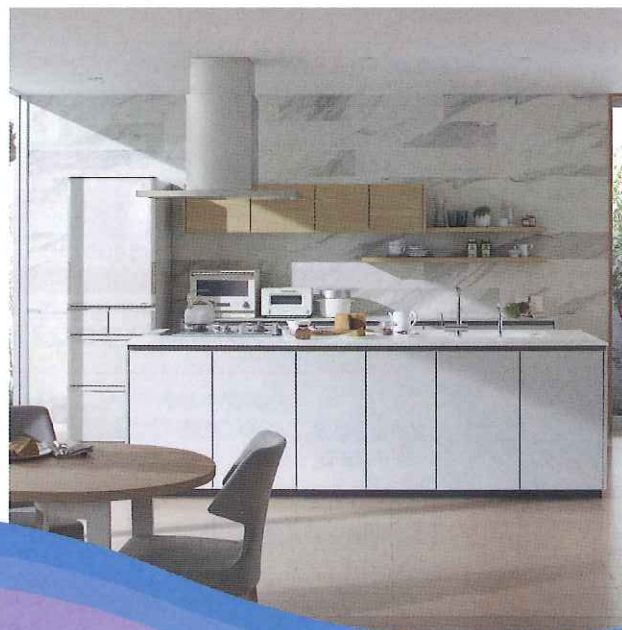

あしたを、ちがう「まいにち」に。

TOTO

TOTO 北関東、東関東、東京、横浜支社限定

※他のキャンペーンとの併用はできません。

2018年 フェア開催期間 2018年6月1日(金)～2018年11月30日(金)
一部特典は10月30日受注分までとなります。

新商品ショールームフェア

特典が盛りだくさん!

2018年新商品ショールームフェアの情報はこちら <http://su.toto.com/I0872>

TOTO 新商品フェア 🔍 検索