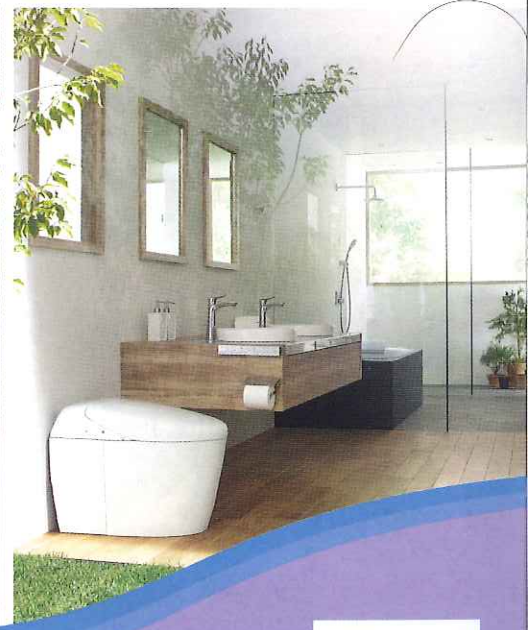

あしたを、ちがう「まいにち」に。

TOTO

TOTO 北関東、東関東、東京、横浜支社限定

※他のキャンペーンとの併用はできません。

2018年 フェア開催期間 2018年6月1日(金)～2018年11月30日(金)
一部特典は10月30日受注分までとなります。

新商品ショールームフェア

特典が盛りだくさん!

2018年新商品ショールームフェアの情報はこちら <http://su.toto.com/I0872>

TOTO 新商品フェア 🔍 検索